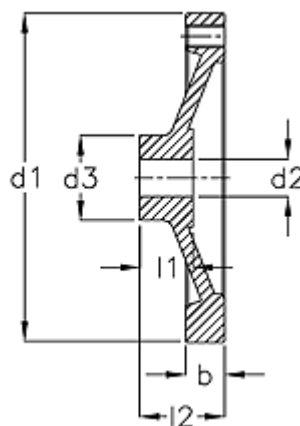

Varenummer: 20346341
Beskrivelse: E+G Håndhjul
GN 321.5-250-K22-A-DR

Mål

b	= 30
d1	= 250
d2 H7	= 22
d3	= 46
l1	= 28
l2	= 54.0